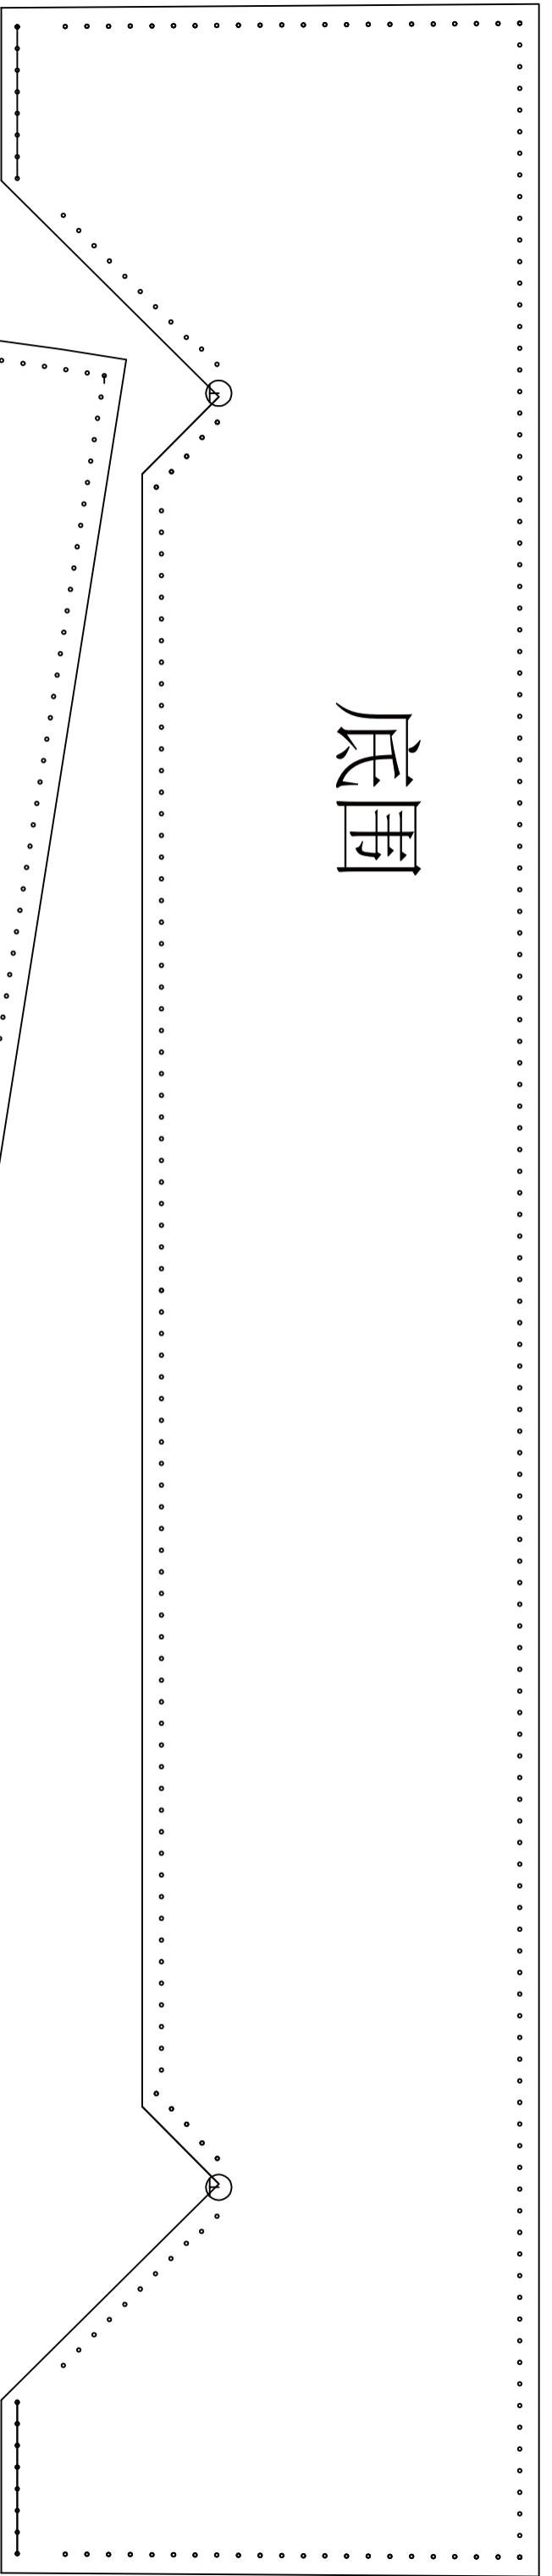

ELSA托特包

斩距3.38

A3 1:1打印

皮小匠图纸 <http://www.pixiaojiang.com>

后幅

底托

包带长95cm

底围

侧围

内袋

前幅