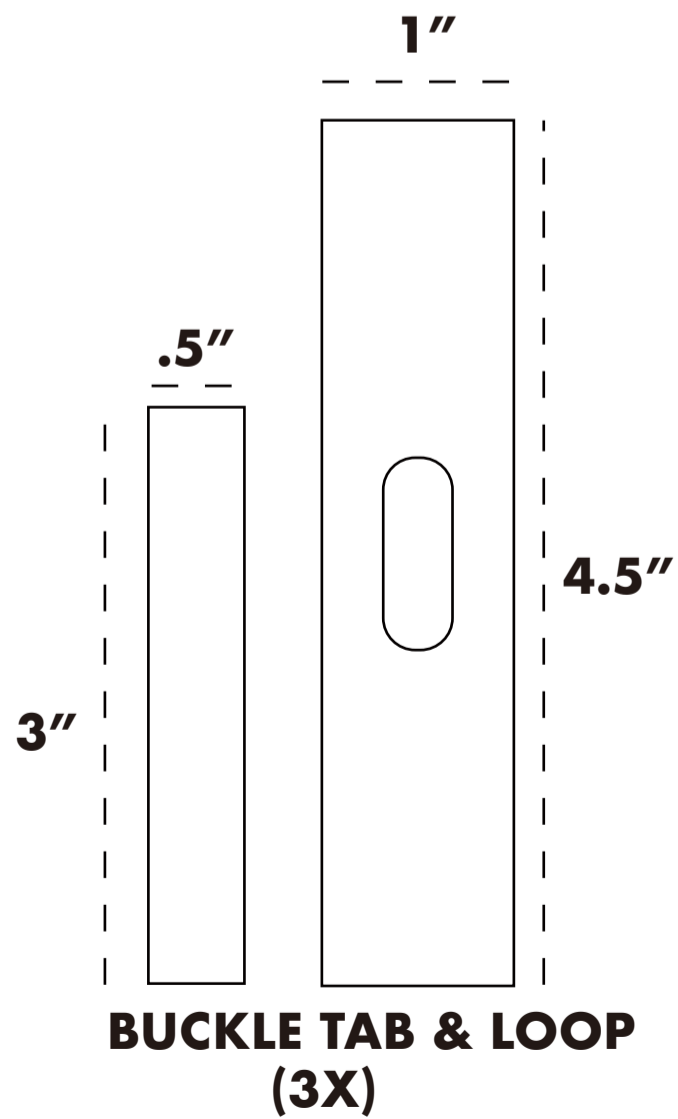

9.5"

FRONT (1X)

(4-5 oz or 2.0-2.2mm leather)

12"

LEATHER SATCHEL

A3 1:1打印

皮小匠图纸 <http://www.pixiaojiang.com>

1"

FLAP (1X)

9.5"

GUSSET (1X)

28.85"

延长

5"

拼接线A

BACK (1X)

11.5"

12"