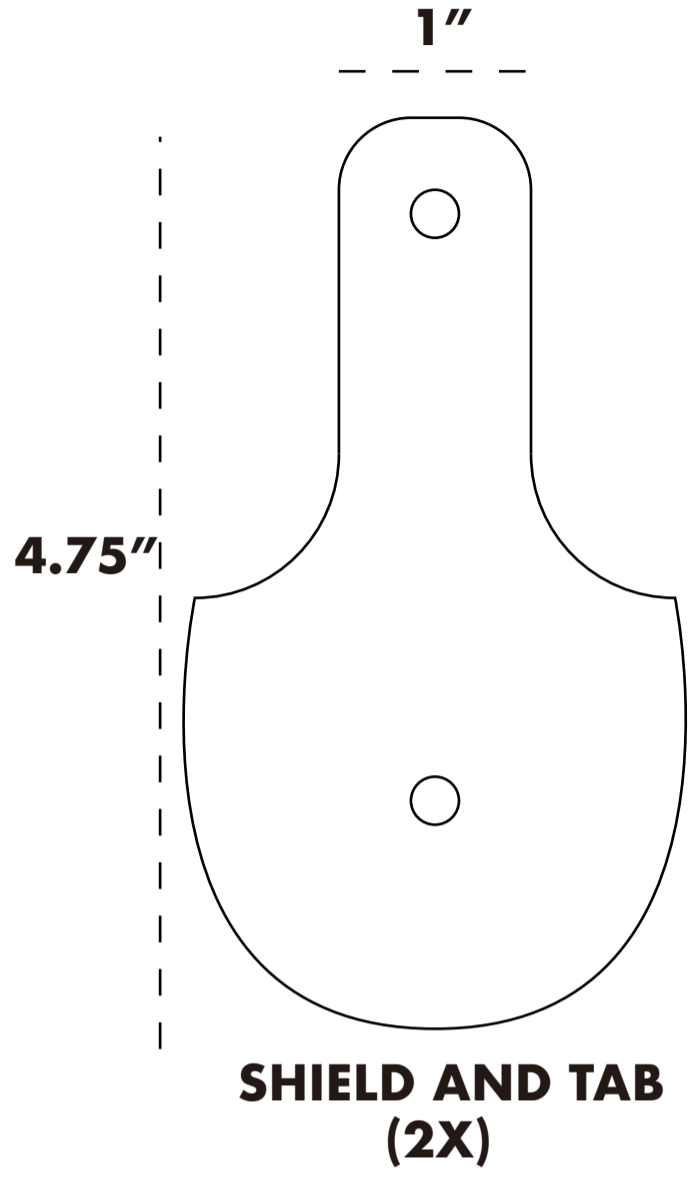

9.5"

FRONT (1X)

(4-5 oz or 2.0-2.2mm leather)

12"

LEATHER SATCHEL

A3 1:1打印

皮小匠图纸 <http://www.pixiaojiang.com>

1"

FLAP (1X)

9.5"

GUSSET (1X)

28.85"

延长

5"

拼接线A

BACK (1X)

11.5"

12"